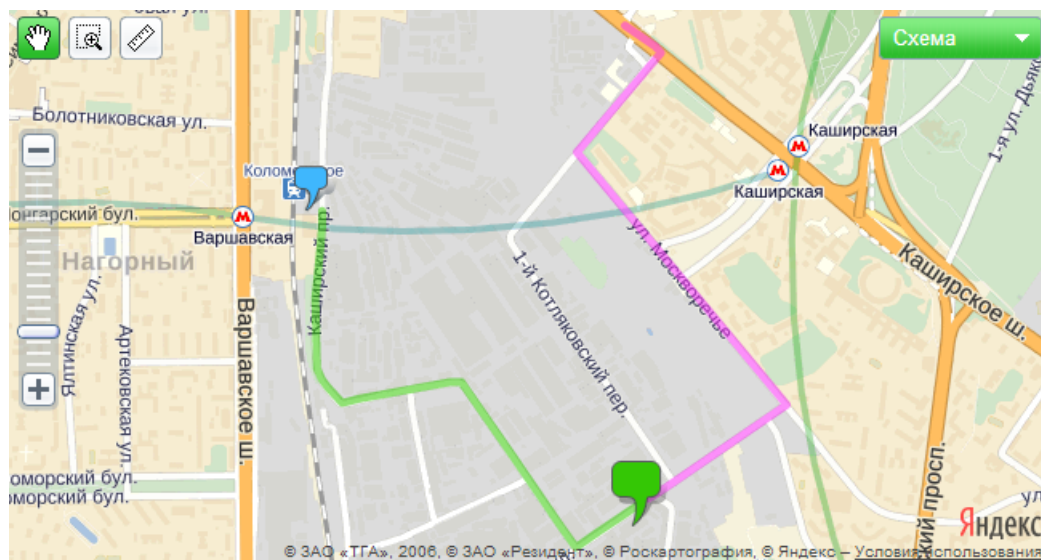

СХЕМА ПРОЕЗДА ИНТЕРНЕТ МАГАЗИН OZONTO

Описание проезда:

-От метро Варшавская (выход в сторону к "Пригородным поездам"), далее на транспорте: маршрутка/автобус № 607 до остановки "Управление механизацией", 4-я остановка, далее пройти до здания №8.